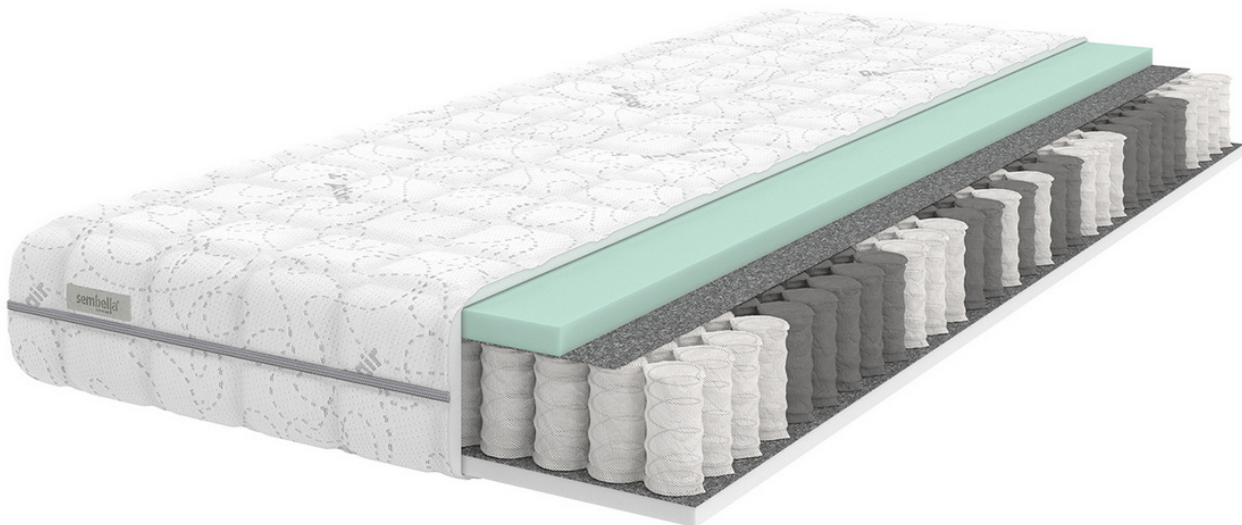

WKŁAD:

- ? Sprężyny kieszeniowe, 7 stref, 266 szt/m²
- ? Strona komfortowa: trwała i komfortowa pianka **BULTEX**
- ? Strona twarda: odporna na odkształcenia pianka DYNAMIC usztywniona filcem

POKROWIEC:

- ? Zdemontowany do prania pokrowiec **PetiCair** dedykowany przede wszystkim posiadaczom zwierząt domowych, ze względu na mikrokapsułki które podczas użytkowania materaca uwalniają swoje właściwości, skutecznie redukując roztocza i alergeny zwierzęce, by zagwarantować zdrowe, świeże i czyste środowisko snu.
- ? Pikowanie włókniną klimatyzującą

TWARDOŚĆ: H2+H3

WYSOKOŚĆ całkowita: ok. 19 cm

Dla osób, które cenią komfort, została stworzona kolekcja **sembella classic**, gwarantująca najlepszy stosunek jakości do ceny. Materace z kolekcji **sembella classic** wykonane są ze starannie dobranych surowców, a zastosowane w nich rozwiązania technologiczne gwarantują długotrwałe użytkowanie. Postaw na trwałość, wygodę i bezpieczeństwo, a otrzymasz: