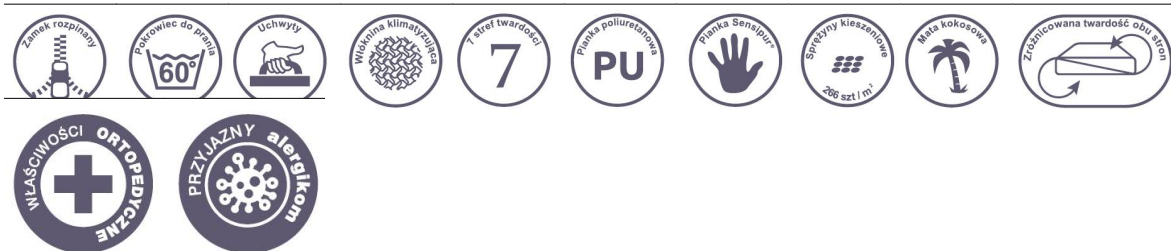

Link do produktu: <https://www.meblejunior.pl/materac-sembella-modulia-sky-90200-p-30989.html>

Materac Sembella MODULIA SKY 90/200

Cena	1 057 zł
Cena poprzednia	1 174 zł
Dostępność	Dostępność 14-28 dni
Czas wysyłki	4-7 dni roboczych
Numer katalogowy	MODULIA SKY_09
Producent	Aquinos Bedding Poland Sp. z o.o.

Opis produktu

Dostępne twardości: H2+H3

Materac Modulia SKY to nowoczesne oblicze tradycyjnego, sprawdzonego rozwiązania.

Po obu stronach 7-strefowego wkładu ze sprężyn kieszeniowych znajduje się antybakteryjna mata kokosowa. Zastosowanie tego naturalnego materiału świetnie utwardza materac, zabezpiecza przed roztoczami oraz dodatkowo wspomaga wentylację materaca.

Zwieńczenie materaca Modulia SKY stanowi mata pianki termoelastycznej **Sensipur?** o wysokości 4 cm, która zapewnia wyjątkową miękkość i komfort snu. Pianka poliuretanowa znajdująca się po drugiej stronie materaca gwarantuje wysoka elastyczność punktową i sprawia, że materac dopasowuje się do anatomicznego kształtu ciała.

Pokrowiec: Nasączony wyciągiem z eukaliptusa

Wysokość materaca: ok. 21 cm

Twardość: H2+H3 - zróżnicowana twardość obu stron materaca

Istnieje możliwość zamówienia materaca w wymiarach nietypowych.

Dla osób, które cenią komfort, została stworzona kolekcja **sembella classic**, gwarantująca najlepszy stosunek jakości do ceny. Materace z kolekcji **sembella classic** wykonane są ze starannie dobranych surowców, a zastosowane w nich rozwiązania technologiczne gwarantują długotrwałe użytkowanie. Postaw na trwałość, wygodę i bezpieczeństwo, a otrzymasz: