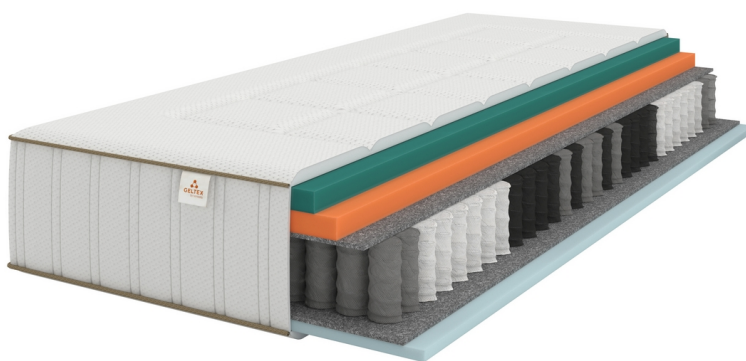

Opis produktu

Materac **GELTEX® Soul** to połączenie technologii i komfortu snu, dostępny w dwóch twardościach (średnio twardej H3 lub twardej H4).

Materac z nowej kolekcji **GELTEX®** przeznaczony jest dla osób:

Wkład materaca:

- innowacyjna pianka z domieszką żeluz **GELTEX® Next**,
- sprężyny Hourglass,
- poliuretanowa pianka Dynamic.

7 stref twardości

7-strefowy układ eliminuje dyskomfort i napięcie, zapewniając dopasowanie materaca do kształtu i budowy ciała oraz odprężenie.

Pianka GELTEX® Next

Nowa technologicznie udoskonalona pianka GELTEX® Next łączy komfortową piankę z domieszką żeluz, dostosowując się do całego ciała i umożliwiając regenerację kręgosłupa. Struktura otwartych komórek pianki zapewnia doskonałą cyrkulację powietrza. Pianka GELTEX® Next szybko dostosowuje podłoże do każdej zmiany pozycji, tworząc idealnie odciążoną powierzchnię. Współpracuje z naturalnym ułożeniem krążka międzykręgowego, wspierając prawidłowe podparcie ciała. Jest odpowiednia dla osób zmagających się ze schorzeniami kręgosłupa oraz dbających o jakość wypoczynku. Skutecznie obniża temperaturę ciała, ułatwiając zasypianie.