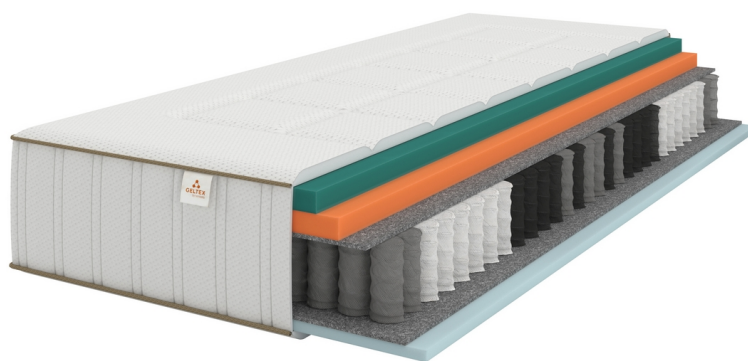

Link do produktu: <https://www.meblejunior.pl/materac-sembella-geltext-soul-80200-p-31218.html>

Materac Sembella GELTEX Soul 80/200

Cena	2 647 zł
Cena poprzednia	2 786 zł
Dostępność	Dostępność 14-28 dni
Numer katalogowy	Geltext_Soul_08
Producent	Aquinos Bedding Poland Sp. z o.o.

Opis produktu

Materac **GELTEX® Soul** to połączenie technologii i komfortu snu, dostępny w dwóch twardościach (średnio twardej H3 lub twardej H4).

Materac z nowej kolekcji **GELTEX®** przeznaczony jest dla osób:

Wkład materaca:

- innowacyjna pianka z domieszką żeluz **GELTEX® Next**,
- sprężyny Hourglass,
- poliuretanowa pianka Dynamic.

7 stref twardości

7-strefowy układ eliminuje dyskomfort i napięcie, zapewniając dopasowanie materaca do kształtu i budowy ciała oraz odprężenie.

Pianka GELTEX® Next

Nowa technologicznie udoskonalona pianka GELTEX® Next łączy komfortową piankę z domieszką żeluz, dostosowując się do całego ciała i umożliwiając regenerację kręgosłupa. Struktura otwartych komórek pianki zapewnia doskonałą cyrkulację powietrza. Pianka GELTEX® Next szybko dostosowuje podłoże do każdej zmiany pozycji, tworząc idealnie odciążoną powierzchnię. Współpracuje z naturalnym ułożeniem krążka międzykręgowego, wspierając prawidłowe podparcie ciała. Jest odpowiednia dla osób zmagających się ze schorzeniami kręgosłupa oraz dbających o jakość wypoczynku. Skutecznie obniża temperaturę ciała, ułatwiając zasypianie.