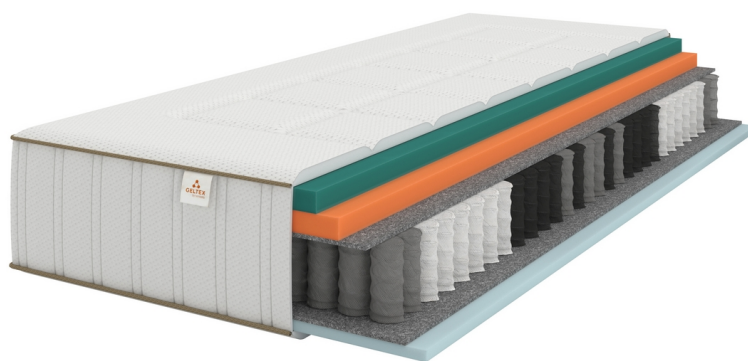

### Opis produktu

Materac **GELTEX® Soul** to połączenie technologii i komfortu snu, dostępny w dwóch twardościach (średnio twardej H3 lub twardej H4).

Materac z nowej kolekcji **GELTEX®** przeznaczony jest dla osób:

Wkład materaca:

- innowacyjna pianka z domieszką żeluz **GELTEX® Next**,
- sprężyny Hourglass,
- poliuretanowa pianka Dynamic.

### 7 stref twardości

7-strefowy układ eliminuje dyskomfort i napięcie, zapewniając dopasowanie materaca do kształtu i budowy ciała oraz odprężenie.

### Pianka GELTEX® Next

Nowa technologicznie udoskonalona pianka GELTEX® Next łączy komfortową piankę z domieszką żeluz, dostosowując się do całego ciała i umożliwiając regenerację kręgosłupa. Struktura otwartych komórek pianki zapewnia doskonałą cyrkulację powietrza. Pianka GELTEX® Next szybko dostosowuje podłoże do każdej zmiany pozycji, tworząc idealnie odciążoną powierzchnię. Współpracuje z naturalnym ułożeniem krążka międzykręgowego, wspierając prawidłowe podparcie ciała. Jest odpowiednia dla osób zmagających się ze schorzeniami kręgosłupa oraz dbających o jakość wypoczynku. Skutecznie obniża temperaturę ciała, ułatwiając zasypianie.