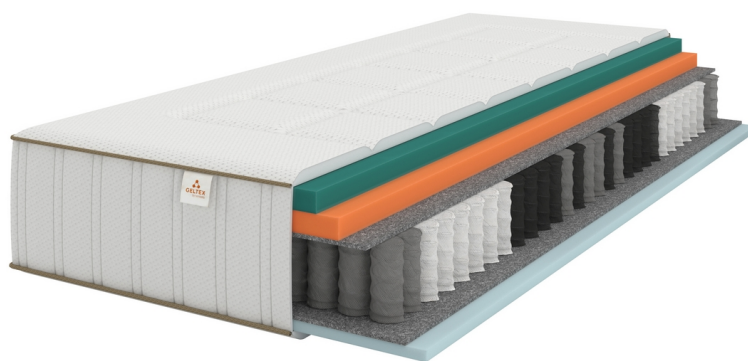

Link do produktu: <https://www.meblejunior.pl/materac-sembella-geltext-soul-160200-p-31222.html>

### Opis produktu

Materac **GELTEX® Soul** to połączenie technologii i komfortu snu, dostępny w dwóch twardościach (średnio twardej H3 lub twardej H4).

Materac z nowej kolekcji **GELTEX®** przeznaczony jest dla osób:

Wkład materaca:

- innowacyjna pianka z domieszką żeluz **GELTEX® Next**,
- sprężyny Hourglass,
- poliuretanowa pianka Dynamic.

### 7 stref twardości

7-strefowy układ eliminuje dyskomfort i napięcie, zapewniając dopasowanie materaca do kształtu i budowy ciała oraz odprężenie.