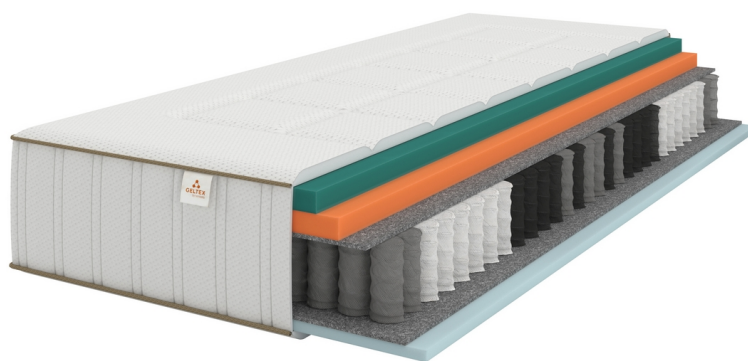

Link do produktu: <https://www.meblejunior.pl/materac-sembella-geltext-soul-120200-p-31220.html>

Materac Sembella GELTEX Soul 120/200

Cena	3 625 zł
Cena poprzednia	3 816 zł
Dostępność	Dostępność 14-28 dni
Numer katalogowy	Geltext_Soul_12
Producent	Aquinos Bedding Poland Sp. z o.o.

Opis produktu

Materac **GELTEX® Soul** to połączenie technologii i komfortu snu, dostępny w dwóch twardościach (średnio twardej H3 lub twardej H4).

Materac z nowej kolekcji **GELTEX®** przeznaczony jest dla osób:

Wkład materaca:

- innowacyjna pianka z domieszką żeluz **GELTEX® Next**,
- sprężyny Hourglass,
- poliuretanowa pianka Dynamic.

7 stref twardości

7-strefowy układ eliminuje dyskomfort i napięcie, zapewniając dopasowanie materaca do kształtu i budowy ciała oraz odprężenie.

Pianka GELTEX® Next

Nowa technologicznie udoskonalona pianka GELTEX® Next łączy komfortową piankę z domieszką żeluz, dostosowując się do całego ciała i umożliwiając regenerację kręgosłupa. Struktura otwartych komórek pianki zapewnia doskonałą cyrkulację powietrza. Pianka GELTEX® Next szybko dostosowuje podłoże do każdej zmiany pozycji, tworząc idealnie odciążoną powierzchnię. Współpracuje z naturalnym ułożeniem krążka międzykręgowego, wspierając prawidłowe podparcie ciała. Jest odpowiednia dla osób zmagających się ze schorzeniami kręgosłupa oraz dbających o jakość wypoczynku. Skutecznie obniża temperaturę ciała, ułatwiając zasypianie.