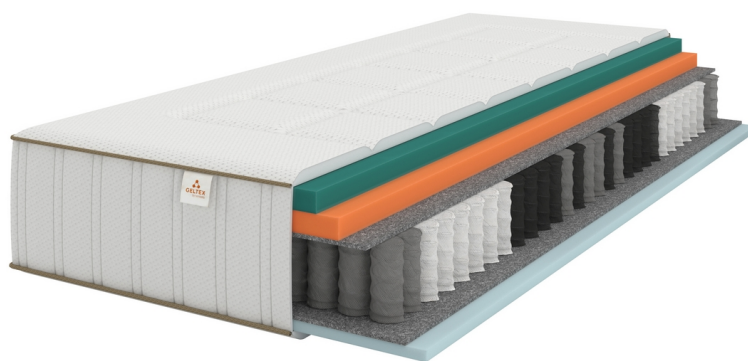

Link do produktu: <https://www.meblejunior.pl/materac-sembella-geltext-soul-100200-p-31219.html>

### Opis produktu

Materac **GELTEX® Soul** to połączenie technologii i komfortu snu, dostępny w dwóch twardościach (średnio twardej H3 lub twardej H4).

Materac z nowej kolekcji **GELTEX®** przeznaczony jest dla osób:

Wkład materaca:

- innowacyjna pianka z domieszką żeluz **GELTEX® Next**,
- sprężyny Hourglass,
- poliuretanowa pianka Dynamic.

### 7 stref twardości

7-strefowy układ eliminuje dyskomfort i napięcie, zapewniając dopasowanie materaca do kształtu i budowy ciała oraz odprężenie.