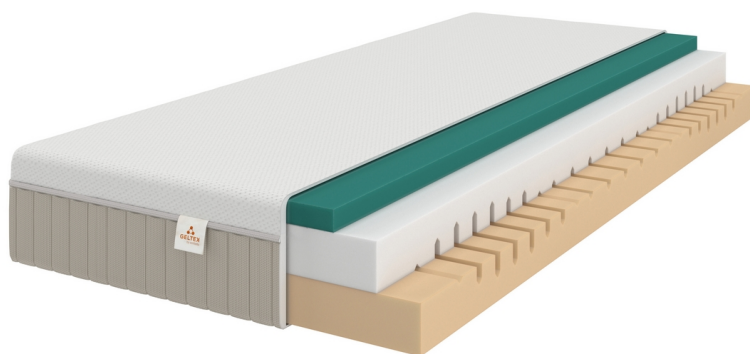

Opis produktu

GELTEX® Move – Perfekcyjny Materac dla Komfortowego Snu

Odkryj idealne rozwiązanie dla osób preferujących podłoże o średniej twardości dzięki materacowi z nowej kolekcji GELTEX®. Został on zaprojektowany z myślą o:

Innowacyjny wkład piankowy

- GELTEX® Next: Najnowsza, technologicznie udoskonalona pianka łącząca komfortową piankę z domieszką żelu. Zapewnia doskonałe dopasowanie do ciała, wspiera zdrową pozycję oraz doskonałą cyrkulację powietrza.
- BULTEX®: Wysokoelastyczna pianka przypominająca naturalną gąbkę morską. Posiada właściwości antybakteryjne i wentylacyjne.
- Dynamic: Trwała pianka odporna na odgniecenia, zapewniająca optymalną miękkość, sprężystość i precyzyjne wsparcie każdej części ciała.

7 Stref Twardości

Siedmiostrefowy układ materaca eliminuje dyskomfort i napięcie, zapewniając idealne dopasowanie do kształtu i budowy ciała oraz przyjemne

uczucie odprężenia.

Najważniejsze Korzyści Pianki GELTEX® Next

- Idealny rozkład ciśnienia: Błyskawiczne dopasowanie do zmieniającej się pozycji ciała, tworząc idealnie odciążoną powierzchnię.
- Prawidłowe podparcie ciała: Współpracuje z naturalnym ułożeniem krążka międzykręgowego, wspierając osoby ze schorzeniami kręgosłupa.
- Optymalna wentylacja: Skuteczne obniżenie temperatury ciała do poziomu korzystnego dla zasypiania, ułatwiając przejście w fazę głębokiego snu.