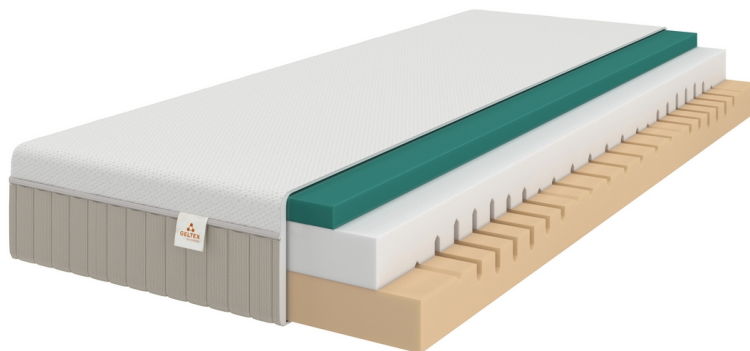

Link do produktu: <https://www.meblejunior.pl/materac-sembella-geltext-move-80200-p-31231.html>

Materac Sembella GELTEX Move 80/200

Cena	2 111 zł
Cena poprzednia	2 222 zł
Dostępność	Dostępność 14-28 dni
Numer katalogowy	Geltext_Move_08
Producent	Aquinos Bedding Poland Sp. z o.o.

Opis produktu

GELTEX® Move – Perfekcyjny Materac dla Komfortowego Snu

Odkryj idealne rozwiązanie dla osób preferujących podłoże o średniej twardości dzięki materacowi z nowej kolekcji GELTEX®. Został on zaprojektowany z myślą o:

7 Stref Twardości

Siedmiostrefowy układ materaca eliminuje dyskomfort i napięcie, zapewniając idealne dopasowanie do kształtu i budowy ciała oraz przyjemne

uczucie odprężenia.

Najważniejsze Korzyści Pianki GELTEX® Next

- Idealny rozkład ciśnienia: Błyskawiczne dopasowanie do zmieniającej się pozycji ciała, tworząc idealnie odciążoną powierzchnię.
- Prawidłowe podparcie ciała: Współpracuje z naturalnym ułożeniem krążka międzykręgowego, wspierając osoby ze schorzeniami kręgosłupa.
- Optymalna wentylacja: Skuteczne obniżenie temperatury ciała do poziomu korzystnego dla zasypiania, ułatwiając przejście w fazę głębokiego snu.