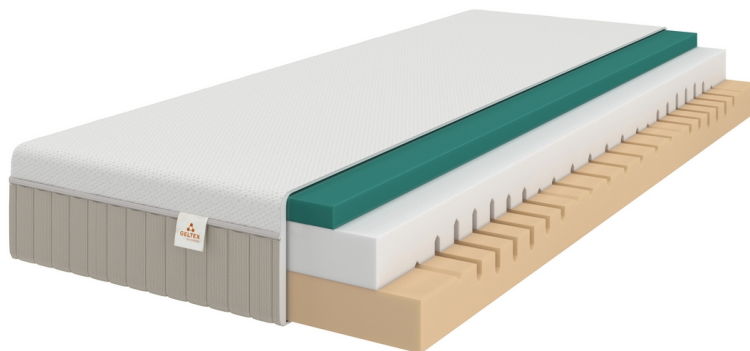

Opis produktu

GELTEX® Move – Perfekcyjny Materac dla Komfortowego Snu

Odkryj idealne rozwiązanie dla osób preferujących podłoże o średniej twardości dzięki materacowi z nowej kolekcji GELTEX®. Został on zaprojektowany z myślą o:

Innowacyjny wkład piankowy

- GELTEX® Next: Najnowsza, technologicznie udoskonalona pianka łącząca komfortową piankę z domieszką żelu. Zapewnia doskonałe dopasowanie do ciała, wspiera zdrową pozycję oraz doskonałą cyrkulację powietrza.
- BULTEX®: Wysokoelastyczna pianka przypominająca naturalną gąbkę morską. Posiada właściwości antybakteryjne i wentylacyjne.
- Dynamic: Trwała pianka odporna na odgniecenia, zapewniająca optymalną miękkość, sprężystość i precyzyjne wsparcie każdej części ciała.

7 Stref Twardości

Siedmiostrefowy układ materaca eliminuje dyskomfort i napięcie, zapewniając idealne dopasowanie do kształtu i budowy ciała oraz przyjemne

uczucie odprężenia.

Najważniejsze Korzyści Pianki GELTEX® Next

- Idealny rozkład ciśnienia: Błyskawiczne dopasowanie do zmieniającej się pozycji ciała, tworząc idealnie odciążoną powierzchnię.
- Prawidłowe podparcie ciała: Współpracuje z naturalnym ułożeniem krążka międzykręgowego, wspierając osoby ze schorzeniami kręgosłupa.
- Optymalna wentylacja: Skuteczne obniżenie temperatury ciała do poziomu korzystnego dla zasypiania, ułatwiając przejście w fazę głębokiego snu.