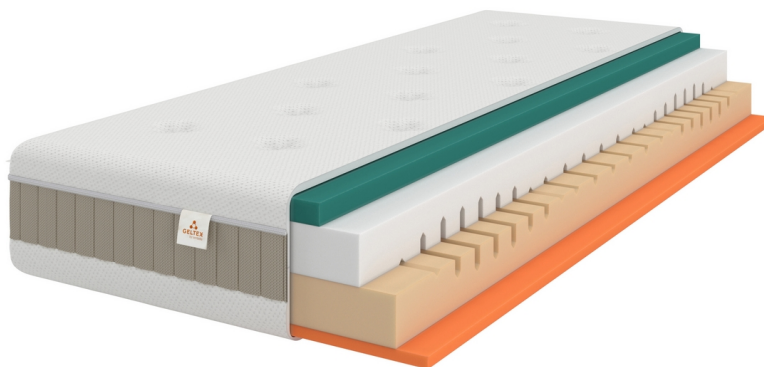

Link do produktu: <https://www.meblejunior.pl/materac-sembella-geltext-motion-100200-p-31240.html>

Materac Sembella GELTEX Motion 100/200

Cena	3 257 zł
Cena poprzednia	3 428 zł
Dostępność	Dostępność 14-28 dni
Numer katalogowy	Geltext_Motion_10
Producent	Aquinos Bedding Poland Sp. z o.o.

Opis produktu

GELTEX® Motion to innowacyjny materac zaprojektowany z myślą o kompleksowym wsparciu ciała, wyposażony w piankę GELTEX® Next o różnym stopniu twardości z każdej strony – H3 (twarda) i H4 (bardzo twarda). Dzięki temu materac można dostosować do indywidualnych potrzeb użytkownika.

Główne cechy:

- Podwyższony komfort: Materac dedykowany osobom poszukującym modelu zapewniającego przyjemne podparcie ciała i eliminację bolesnych punktów ucisku.
- Wsparcie dla osób siedzących: Idealny dla tych, którzy spędzają wiele godzin w pozycji siedzącej, co często prowadzi do napięcia mięśni.
- Dla zmieniających pozycję: Świetny wybór dla osób lubiących spać na boku lub często zmieniających pozycję podczas snu.
- Pomoc dla kręgosłupa: Materac przeznaczony dla osób zmagających się z dolegliwościami bólowymi kręgosłupa, zapewniający prawidłowe podparcie ciała.
- Lepsze zasypianie: Idealny dla osób mających trudności z zasypianiem, dzięki optymalnej wentylacji i obniżaniu temperatury ciała.

7 stref twardości:

- 7-strefowy układ materaca eliminuje dyskomfort i napięcie, idealnie dopasowując się do kształtu i budowy ciała, zapewniając uczucie odprężenia.

Idealny rozkład ciśnienia:

- Pianka GELTEX® Next błyskawicznie dopasowuje podłoże do każdej zmiany pozycji, tworząc idealnie odciążoną powierzchnię.