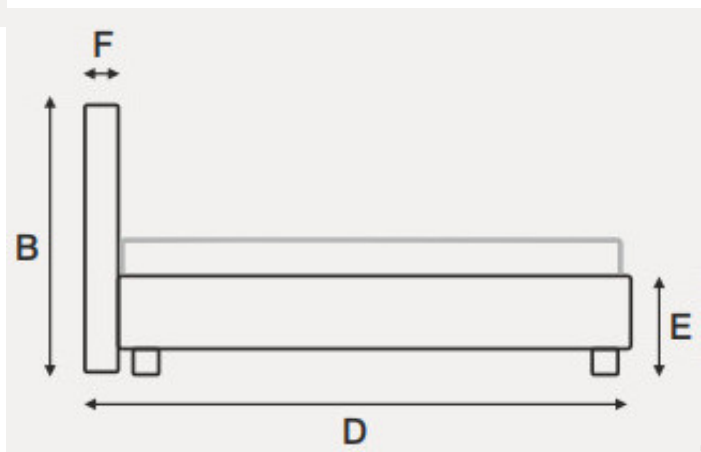

Łóżko LUCKY NPP można wykonać w wielu różnorodnych tkaninach. Wybieraj spośród dostępnych stylów i bogatej oferty kolorystycznej. To właśnie kolor tapicerki najlepiej odda charakter Twojej sypialni! Wszystkie rodzaje tkanin cechuje wyjątkowa trwałość, odporność na uszkodzenia, a przy tym miękkość faktur. Sprawdź kolory dostępnych tkanin w zakładkach Tkaniny Grupy I oraz Tkaniny Grupy II