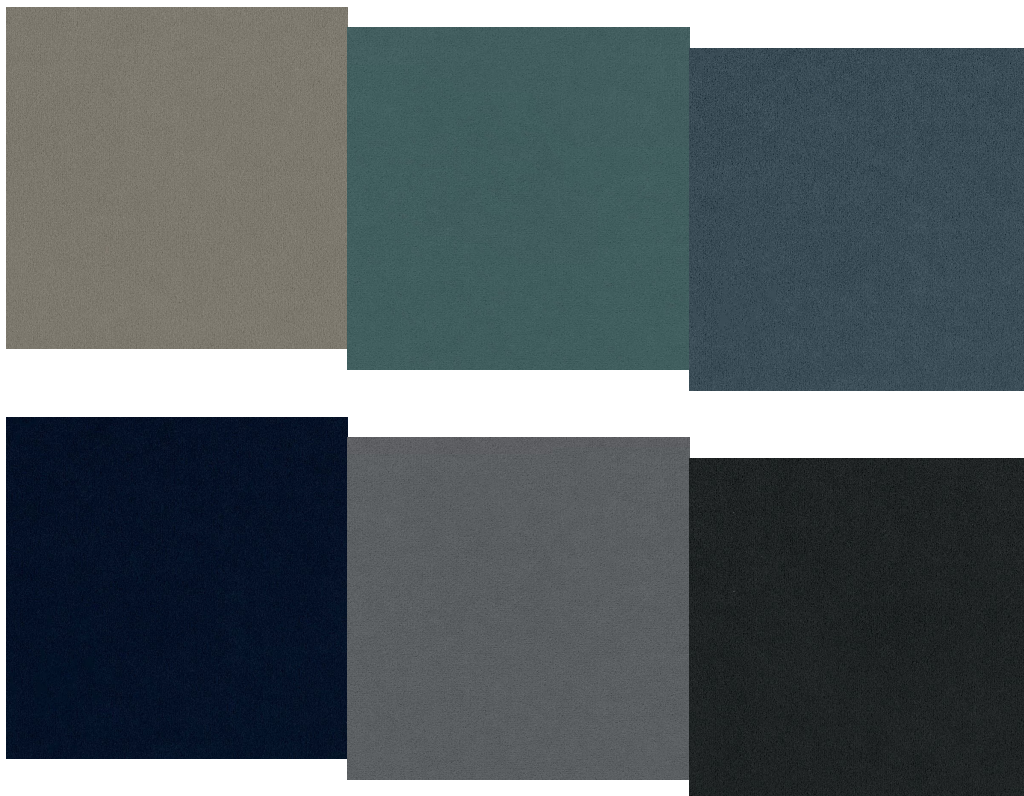

### Produkt posiada dodatkowe opcje:

**Wybierz tkaninę:** Malmo Beige - Grupa I , Malmo Earth - Grupa I , Malmo Graphite - Grupa I , Malmo Grey - Grupa I , Malmo Steel - Grupa I , Malmo Stone - Grupa I , Soro Anthracite - Grupa I , Soro Cappucino - Grupa I , Soro Coral - Grupa I , Soro Earth - Grupa I , Soro Lavender - Grupa I , Soro Navy - Grupa I , Soro Shell - Grupa I , Soro Stone - Grupa I , Soro Talk - Grupa I , LUNA Anthracite - Grupa I , LUNA Greybeige - Grupa I , LUNA Azur - Grupa I , LUNA Blue - Grupa I , LUNA Black - Grupa I , LUNA Hortensia - Grupa I , LUNA Red - Grupa I , LUNA Grey - Grupa I , Monolith Azure - Grupa I , Monolith Burgund - Grupa I , Monolith Cayenne - Grupa I , Monolith Emerald - Grupa I , Monolith Gold - Grupa I , Monolit Graphite - Grupa I , Monolith Ink - Grupa I , Monolith Mocca - Grupa I , Monolith Sand - Grupa I , Monolith Silver - Grupa I , Monolith Steel - Grupa I , Monolith

## Tkaniny GRUPA II

Dostępne kolory tkaniny obiciowej ASPEN:  
Skład: 100% poliester; Gramatura 330g/m<sup>2</sup>

Dostępne kolory tkaniny obiciowej LINEA:  
skład: 100% poliester; Gramatura 303g/m<sup>2</sup>

Dostępne kolory tkaniny obciowej Matt Velvet (Welur):

Skład: 100% poliester; Gramatura 430g /m<sup>2</sup>

Dostępne kolory tkaniny obciowej TIFFANY (Welur):

Skład: 100% poliester; Gramatura 350g /m<sup>2</sup>