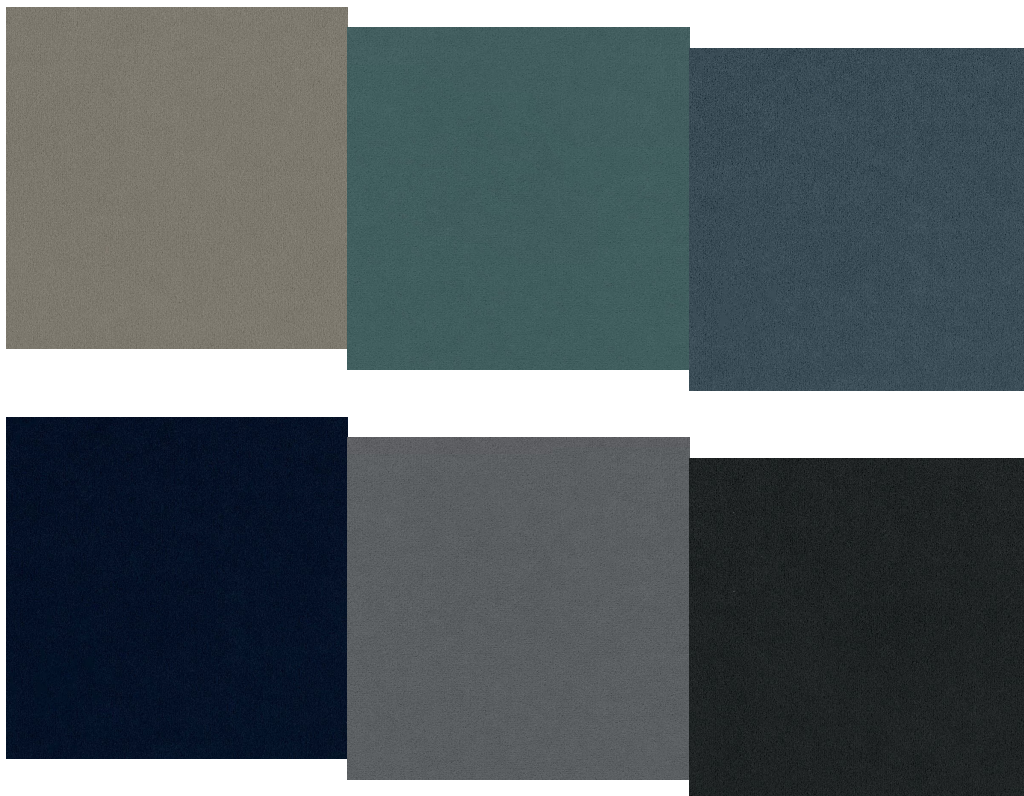

### Produkt posiada dodatkowe opcje:

**Wybierz tkaninę:** Malmo Beige - Grupa I , Malmo Earth - Grupa I , Malmo Graphite - Grupa I , Malmo Grey - Grupa I , Malmo Steel - Grupa I , Malmo Stone - Grupa I , Soro Anthracite - Grupa I , Soro Cappucino - Grupa I , Soro Coral - Grupa I , Soro Earth - Grupa I , Soro Lavender - Grupa I , Soro Navy - Grupa I , Soro Shell - Grupa I , Soro Stone - Grupa I , Soro Talk - Grupa I , LUNA Anthracite - Grupa I , LUNA Greybeige - Grupa I , LUNA Azur - Grupa I , LUNA Blue - Grupa I , LUNA Black - Grupa I , LUNA Hortensia - Grupa I , LUNA Red - Grupa I , LUNA Grey - Grupa I , Monolith Azure - Grupa I , Monolith Burgund - Grupa I , Monolith Cayenne - Grupa I , Monolith Emerald - Grupa I , Monolith Gold - Grupa I , Monolith Graphite - Grupa I , Monolith Ink - Grupa I , Monolith Mocca - Grupa I , Monolith Sand - Grupa I , Monolith Silver - Grupa I , Monolith Steel - Grupa I , Monolith Wool - Grupa I , ASPEN Coldbeige - Grupa II (+ 400 zł) , ASPEN Lightgrey - Grupa II (+ 400 zł) , ASPEN Graphit - Grupa II (+ 400

Dostępne kolory tkaniny obciowej LUNA:

Skład tkaniny: 100 % poliester; Gramatura 435g/m<sup>2</sup>

Dostępne kolory tkaniny obciowej MONOLITH:  
Skład tkaniny: 100 % poliester; Gramatura 350g/m<sup>2</sup>

## Tkaniny GRUPA II

Dostępne kolory tkaniny obiciowej ASPEN:  
Skład: 100% poliester; Gramatura 330g/m<sup>2</sup>

Dostępne kolory tkaniny obiciowej LINEA:  
skład: 100% poliester; Gramatura 303g/m<sup>2</sup>

Dostępne kolory tkaniny obciowej Matt Velvet (Welur):

Skład: 100% poliester; Gramatura 430g /m<sup>2</sup>

Dostępne kolory tkaniny obciowej TIFFANY (Welur):

Skład: 100% poliester; Gramatura 350g /m<sup>2</sup>