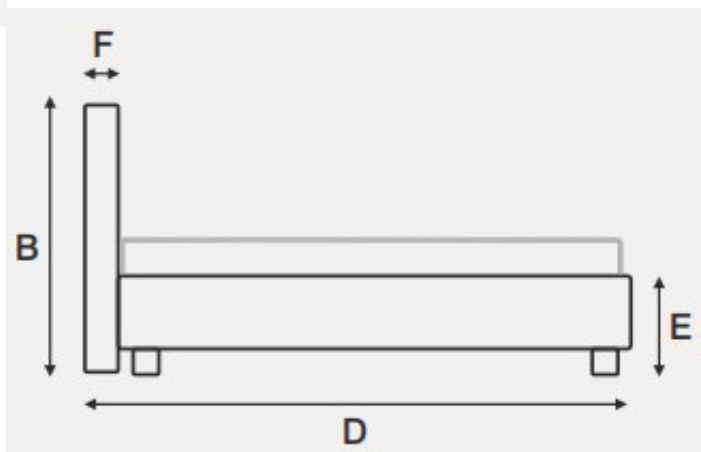

Łóżko JOY NPP można wykonać w wielu różnorodnych tkaninach. Wybieraj spośród dostępnych stylów i bogatej oferty kolorystycznej. To właśnie kolor tapicerki najlepiej odda charakter Twojej sypialni! Wszystkie rodzaje tkanin cechuje wyjątkowa trwałość, odporność na uszkodzenia, a przy tym miękkość faktur. Sprawdź kolory dostępnych tkanin w zakładkach Tkaniny Grupy I oraz Tkaniny Grupy II.