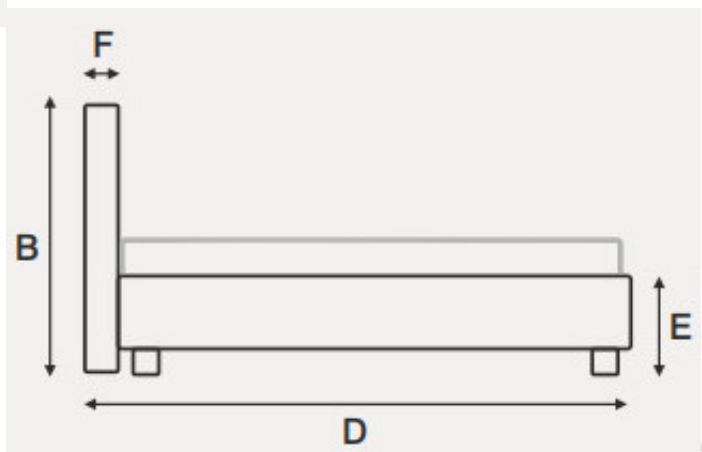

Łóżko JOY NPP można wykonać w wielu różnorodnych tkaninach. Wybieraj spośród dostępnych stylów i bogatej oferty kolorystycznej. To właśnie kolor tapicerki najlepiej odda charakter Twojej sypialni! Wszystkie rodzaje tkanin cechuje wyjątkowa trwałość, odporność na uszkodzenia, a przy tym miękkość faktur. Sprawdź kolory dostępnych tkanin w zakładkach Tkaniny Grupy I oraz Tkaniny Grupy II.