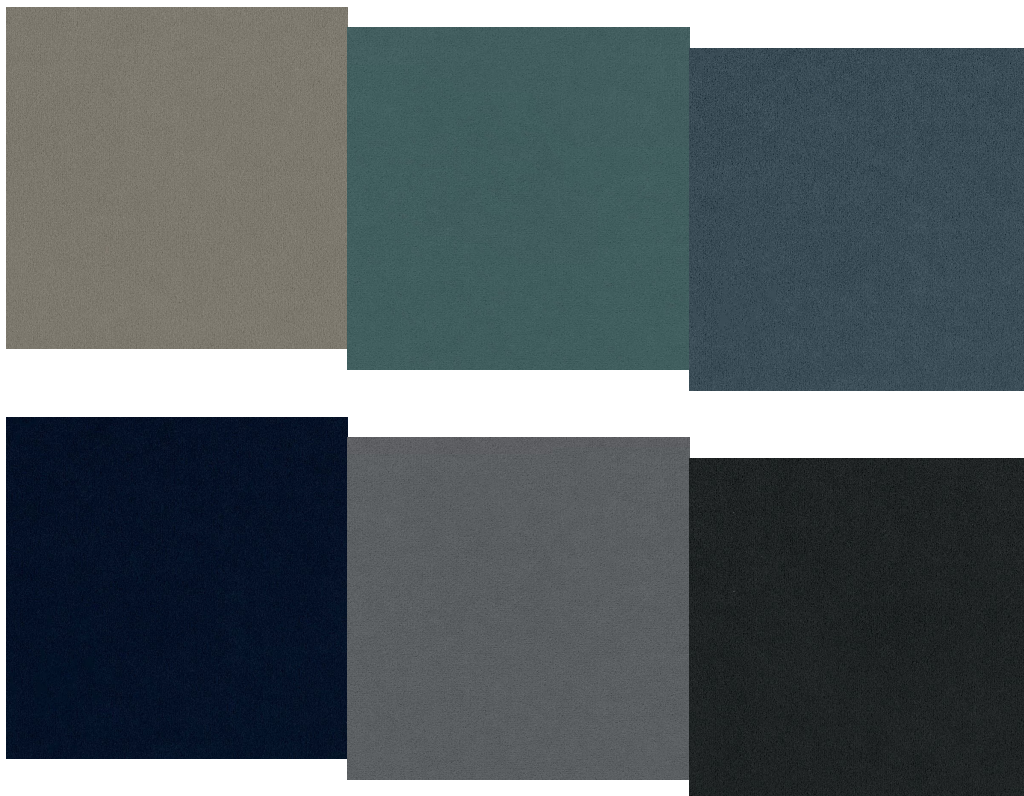

### Produkt posiada dodatkowe opcje:

**Wybierz tkaninę:** Malmo Beige - Grupa I, Malmo Earth - Grupa I, Malmo Graphite - Grupa I, Malmo Grey - Grupa I, Malmo Steel - Grupa I, Malmo Stone - Grupa I, Soro Anthracite - Grupa I, Soro Cappucino - Grupa I, Soro Coral - Grupa I, Soro Earth - Grupa I, Soro Lavender - Grupa I, Soro Navy - Grupa I, Soro Shell - Grupa I, Soro Stone - Grupa I, Soro Talk - Grupa I, LUNA Anthracite - Grupa I, LUNA Greybeige - Grupa I, LUNA Azur - Grupa I, LUNA Blue - Grupa I, LUNA Black - Grupa I, LUNA Hortensia - Grupa I, LUNA Red - Grupa I, LUNA Grey - Grupa I, Monolith Azure - Grupa I, Monolith Burgund - Grupa I, Monolith Cayenne - Grupa I, Monolith Emerald - Grupa I, Monolith Gold - Grupa I, Monolith Graphite - Grupa I, Monolith Ink - Grupa I, Monolith Mocca - Grupa I, Monolith Sand - Grupa I, Monolith Silver - Grupa I, Monolith Steel - Grupa I, Monolith Wool - Grupa I, ASPEN Coldbeige - Grupa II (+ 380 zł), ASPEN Lightgrey - Grupa II (+ 380 zł), ASPEN Graphit - Grupa II (+ 380 zł)

Dostępne kolory tkaniny obciowej LUNA:

Skład tkaniny: 100 % poliester; Gramatura 435g/m<sup>2</sup>

Dostępne kolory tkaniny obciowej MONOLITH:  
Skład tkaniny: 100 % poliester; Gramatura 350g/m<sup>2</sup>

## Tkaniny GRUPA II

Dostępne kolory tkaniny obiciowej ASPEN:  
Skład: 100% poliester; Gramatura 330g/m<sup>2</sup>

Dostępne kolory tkaniny obiciowej LINEA:  
skład: 100% poliester; Gramatura 303g/m<sup>2</sup>

Dostępne kolory tkaniny obciowej Matt Velvet (Welur):

Skład: 100% poliester; Gramatura 430g /m<sup>2</sup>

Dostępne kolory tkaniny obciowej TIFFANY (Welur):

Skład: 100% poliester; Gramatura 350g /m<sup>2</sup>