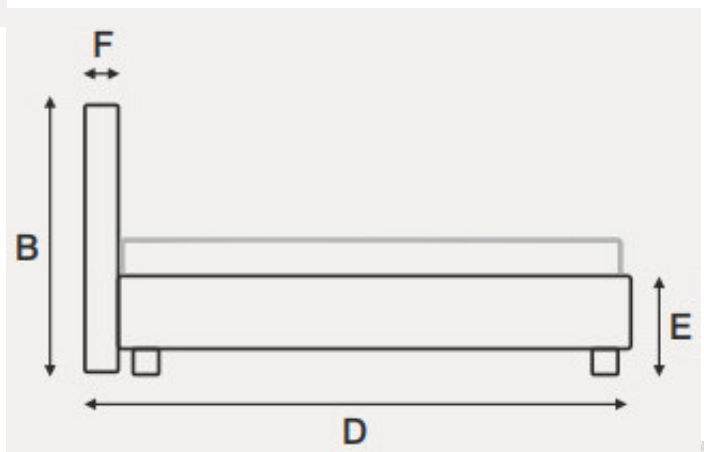

Łóżko JOY NPP można wykonać w wielu różnorodnych tkaninach. Wybieraj spośród dostępnych stylów i bogatej oferty kolorystycznej. To właśnie kolor tapicerki najlepiej odda charakter Twojej sypialni! Wszystkie rodzaje tkanin cechuje wyjątkowa trwałość, odporność na uszkodzenia, a przy tym miękkość faktur. Sprawdź kolory dostępnych tkanin w zakładkach Tkaniny Grupy I oraz Tkaniny Grupy II.