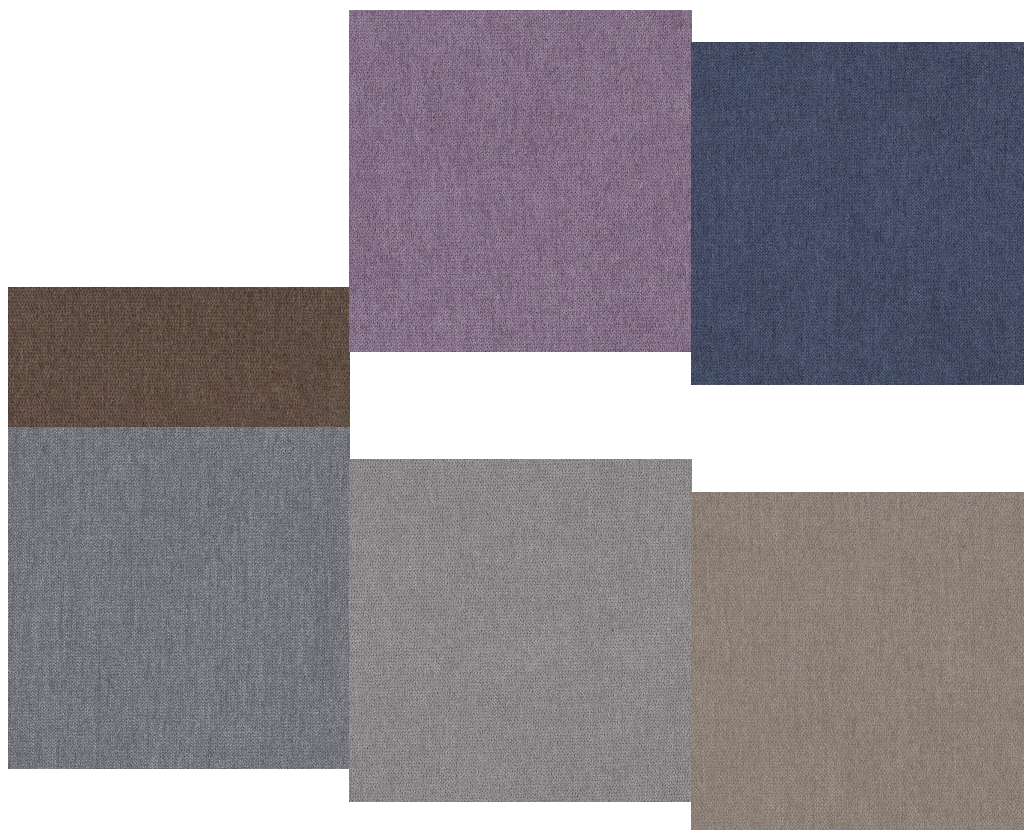

Kolor guzika: Dąb naturalny , Orzech

Tkaniny GRUPA I

Dostępne kolory tkaniny obiciowej MALMO:

Skład tkaniny: 100 % poliester; Gramatura 200g/m²

Dostępne kolory tkaniny obciowej SORO:

Skład tkaniny: 100 % poliester; Gramatura 280g/m²

Dostępne kolory tkaniny obciowej LINEA:
skład: 100% poliester; Gramatura 303g/m²

Dostępne kolory tkaniny obciowej Matt Velvet (Welur):

Skład: 100% poliester; Gramatura 430g /m²

Dostępne kolory tkaniny obciowej TIFFANY (Welur):