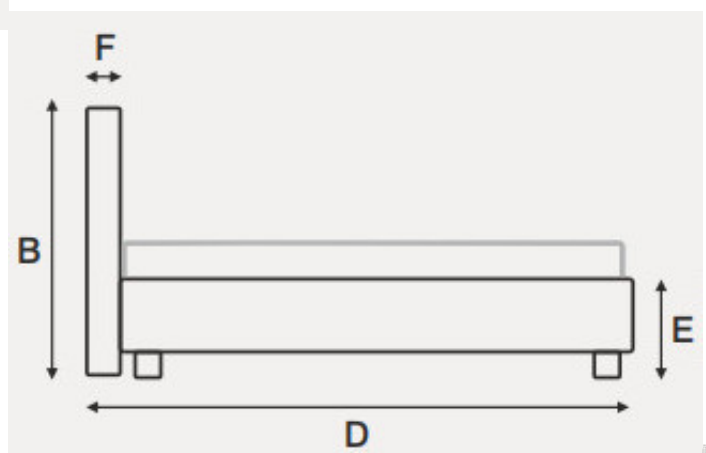

Opis produktu

Twój zdrowy sen w dobrych rękach.

Łóżko tapicerowane Sembella FUN to idealna propozycja dla osób ceniących sobie swobodę decyzji. Możliwość wyboru skrzyni standardowej lub z pojemnikiem na pościel oraz doboru dowolnego materaca pozwalają stworzyć rozwiązania szyte na miarę potrzeb każdego użytkownika. Zadbaj o komfort swojego snu, nie rezygnując ze stylowej aranżacji w Twojej sypialni.

Łóżko tapicerowane FUN NPP z pojemnikiem

- skrzynia jest całkowicie zabudowana bez możliwości dostępu z zewnątrz
- pojemnik na pościel jest standardowym wyposażeniem
- metalowy stelaż na podnośnikach gazowych jest standardowym wyposażeniem
- belki nośne pod stelaże (środkowa i boczne) umieszczone są na stałej wysokości 13 cm poniżej górnej krawędzi łóżka
- nóżki nośne są standardowym wyposażeniem, opcjonalnie można zastosować dodatkowe nóżki dekoracyjne

Wymiary łóżka Sembella FUN

Łóżko FUN NPP jest standardowo wyposażone w nóżki nośne. Dodatkowo dla podniesienia estetyki istnieje możliwość zastosowania nóżek dekoracyjnych o wymiarach: wysokość - 3 cm, podstawa - 3 cm x 20 cm Do wyboru: