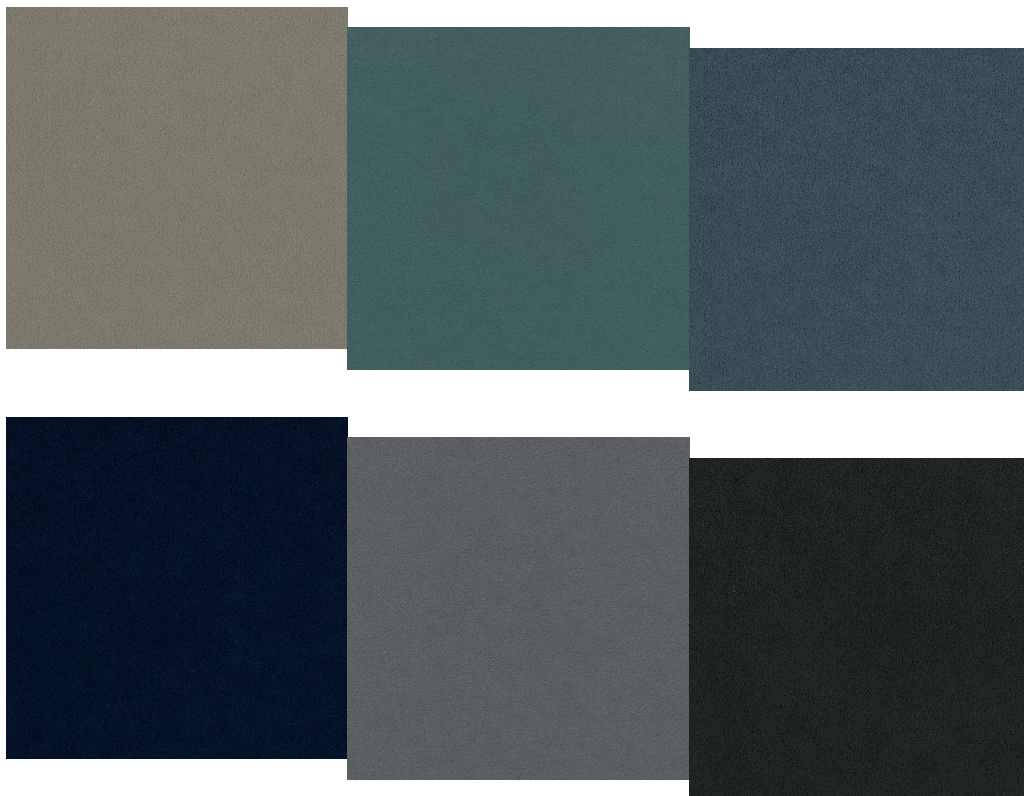

Kolor guzika: Dąb naturalny , Orzech

Tkaniny GRUPA I

Dostępne kolory tkaniny obiciowej MALMO:

Skład tkaniny: 100 % poliester; Gramatura 200g/m²

Dostępne kolory tkaniny obciowej SORO:

Skład tkaniny: 100 % poliester; Gramatura 280g/m²

Dostępne kolory tkaniny obciowej LUNA:

Skład tkaniny: 100 % poliester; Gramatura 435g/m²

Dostępne kolory tkaniny obciowej MONOLITH:
Skład tkaniny: 100 % poliester; Gramatura 350g/m²

Tkaniny GRUPA II

Dostępne kolory tkaniny obciowej ASPEN:
Skład: 100% poliester; Gramatura 330g/m²

Dostępne kolory tkaniny obciowej LINEA:
skład: 100% poliester; Gramatura 303g/m²

Dostępne kolory tkaniny obciowej Matt Velvet (Welur):

Skład: 100% poliester; Gramatura 430g /m²

Dostępne kolory tkaniny obciowej TIFFANY (Welur):