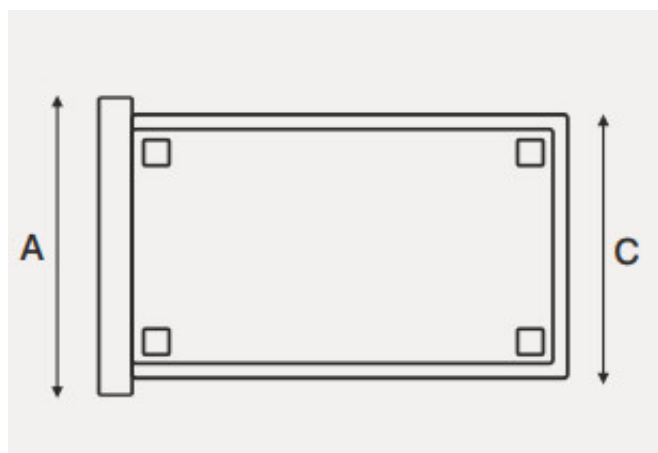

Opis produktu

Twój zdrowy sen w dobrych rękach.

Łóżko tapicerowane Sembella FUN to idealna propozycja dla osób ceniących sobie swobodę decyzji. Możliwość wyboru skrzyni standardowej lub z pojemnikiem na pościel oraz doboru dowolnego materaca pozwalają stworzyć rozwiązania szyte na miarę potrzeb każdego użytkownika. Zadbaj o komfort swojego snu, nie rezygnując ze stylowej aranżacji w Twojej sypialni.

Łóżko tapicerowane FUN NPP z pojemnikiem

- skrzynia jest całkowicie zabudowana bez możliwości dostępu z zewnątrz
- pojemnik na pościel jest standardowym wyposażeniem
- metalowy stelaż na podnośnikach gazowych jest standardowym wyposażeniem
- belki nośne pod stelaże (środkowa i boczne) umieszczone są na stałej wysokości 13 cm poniżej górnej krawędzi łóżka
- nóżki nośne są standardowym wyposażeniem, opcjonalnie można zastosować dodatkowe nóżki dekoracyjne

Wymiary łóżka Sembella FUN

Łóżko FUN NPP jest standardowo wyposażone w nóżki nośne. Dodatkowo dla podniesienia estetyki istnieje możliwość zastosowania nóżek dekoracyjnych o wymiarach: wysokość - 3 cm, podstawa - 3 cm x 20 cm Do wyboru: