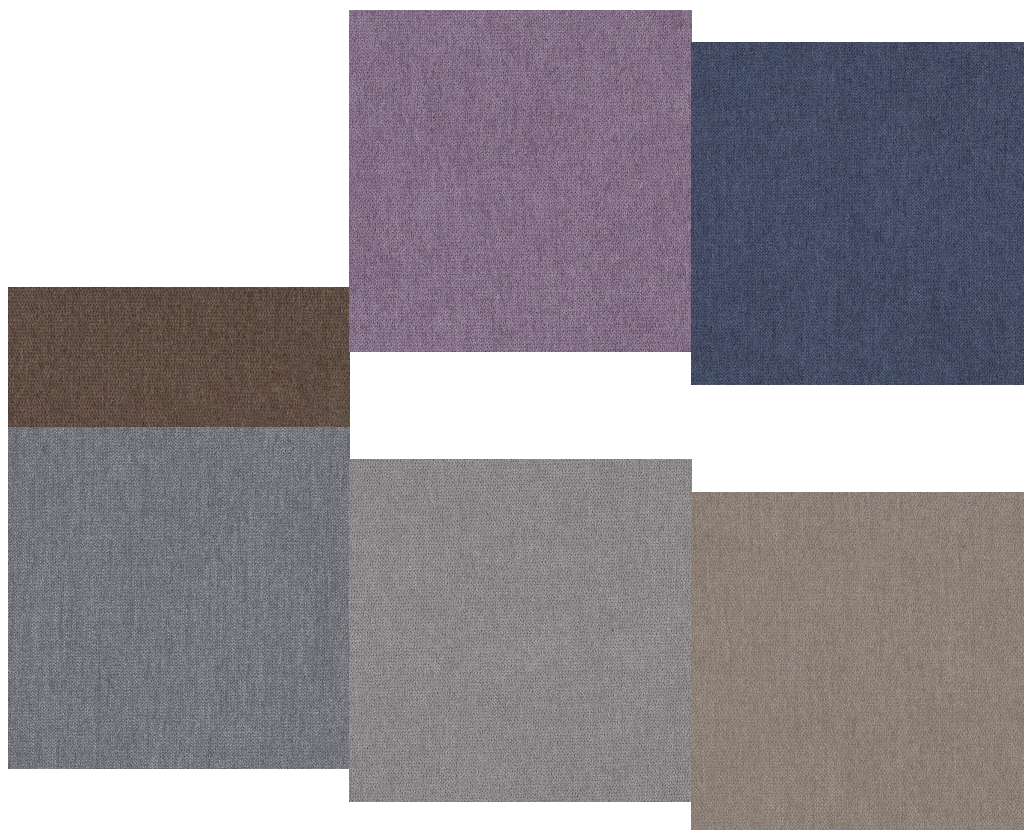

Kolor guzika: Dąb naturalny , Orzech

Tkaniny GRUPA I

Dostępne kolory tkaniny obiciowej MALMO:

Skład tkaniny: 100 % poliester; Gramatura 200g/m²

Dostępne kolory tkaniny obciowej SORO:

Skład tkaniny: 100 % poliester; Gramatura 280g/m²