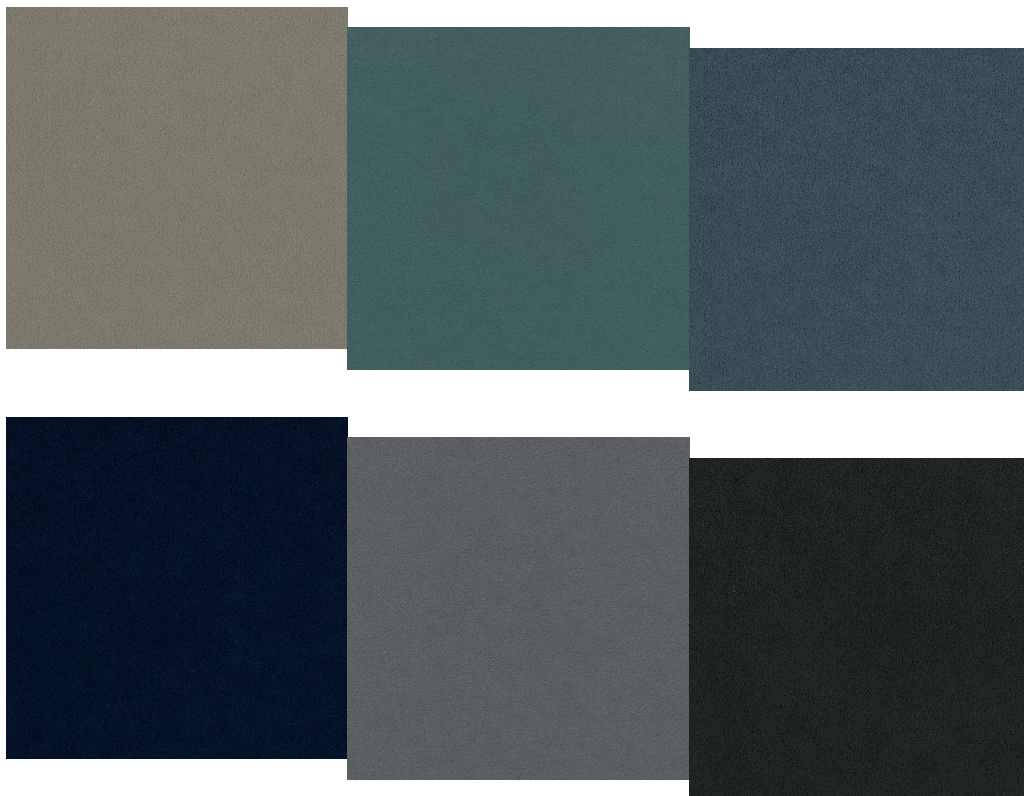

Kolor guzika: Dąb naturalny , Orzech

Tkaniny GRUPA I

Dostępne kolory tkaniny obiciowej MALMO:

Skład tkaniny: 100 % poliester; Gramatura 200g/m²

Dostępne kolory tkaniny obciowej SORO:

Skład tkaniny: 100 % poliester; Gramatura 280g/m²

Dostępne kolory tkaniny obciowej LUNA:

Skład tkaniny: 100 % poliester; Gramatura 435g/m²

Dostępne kolory tkaniny obciowej MONOLITH:
Skład tkaniny: 100 % poliester; Gramatura 350g/m²

Tkaniny GRUPA II

Dostępne kolory tkaniny obciowej ASPEN:
Skład: 100% poliester; Gramatura 330g/m²

Dostępne kolory tkaniny obiciowej LINEA:
skład: 100% poliester; Gramatura 303g/m²

Dostępne kolory tkaniny obiciowej Matt Velvet (Welur):

Skład: 100% poliester; Gramatura 430g /m²

Dostępne kolory tkaniny obciowej TIFFANY (Welur):