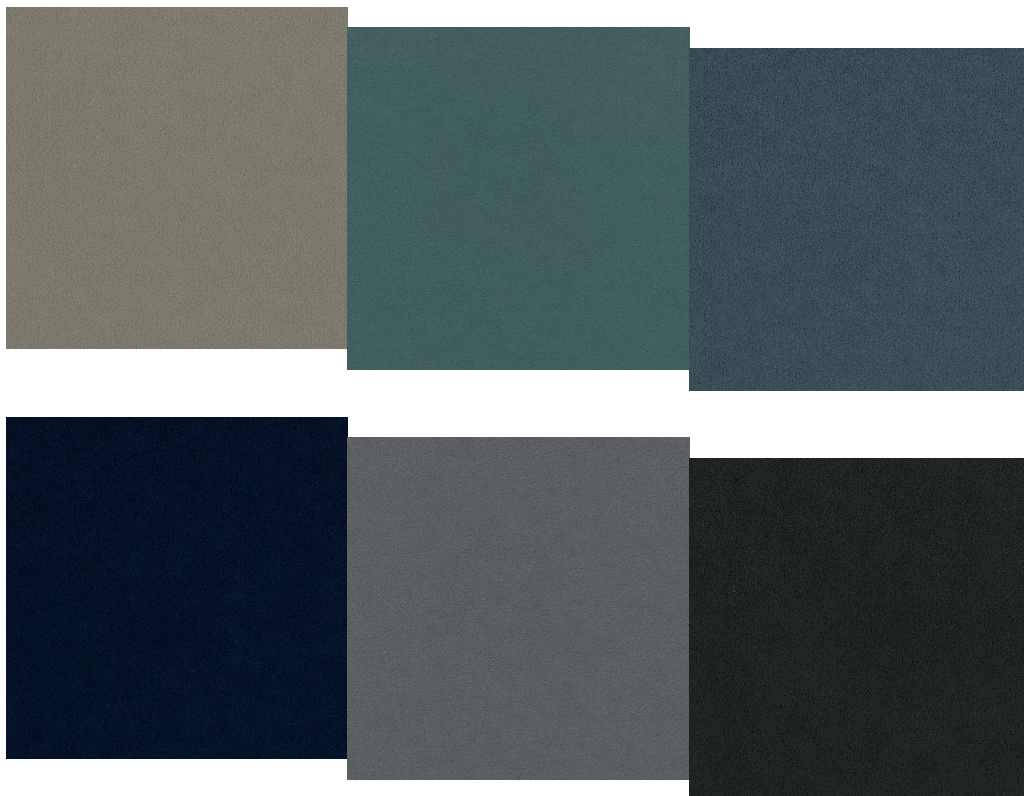

Dostępne kolory tkaniny obciowej LUNA:

Skład tkaniny: 100 % poliester; Gramatura 435g/m²

Dostępne kolory tkaniny obciowej MONOLITH:
Skład tkaniny: 100 % poliester; Gramatura 350g/m²

Tkaniny GRUPA II

Dostępne kolory tkaniny obciowej ASPEN:
Skład: 100% poliester; Gramatura 330g/m²

Dostępne kolory tkaniny obciowej LINEA:
skład: 100% poliester; Gramatura 303g/m²

Dostępne kolory tkaniny obciowej Matt Velvet (Welur):

Skład: 100% poliester; Gramatura 430g /m²

Dostępne kolory tkaniny obciowej TIFFANY (Welur):