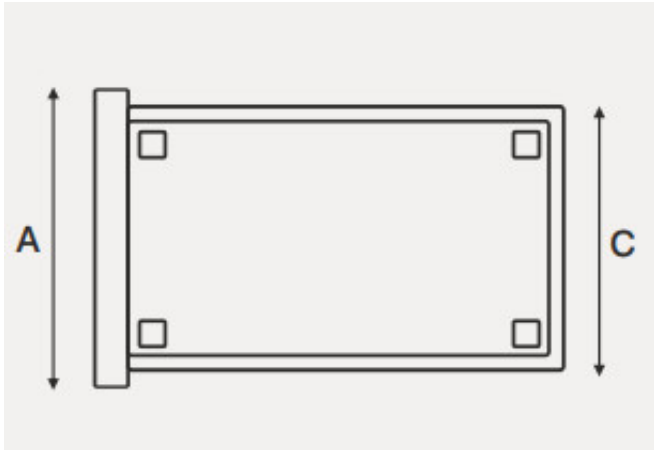

- pojemnik na pościel jest standardowym wyposażeniem
- metalowy stelaż na podnośnikach gazowych jest standardowym wyposażeniem
- belki nośne pod stelaże (środkowa i boczne) umieszczone są na stałej wysokości 13 cm poniżej górnej krawędzi łóżka
- nóżki nośne schowane wewnątrz skrzyni są standardowym wyposażeniem

Wymiary łóżka Sembella FUN