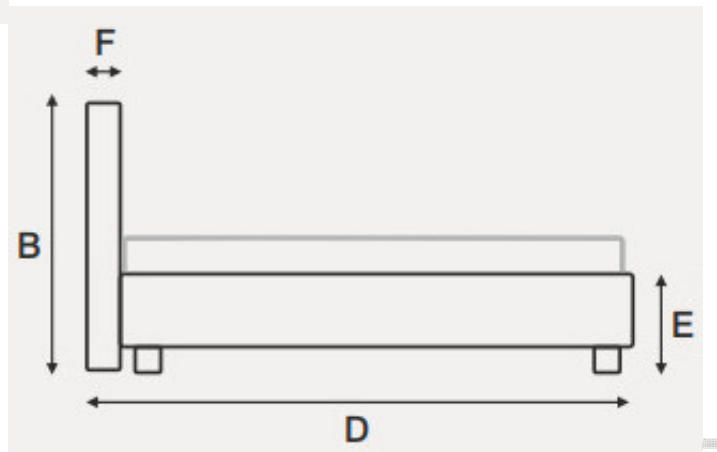

- pojemnik na pościel jest standardowym wyposażeniem
- metalowy stelaż na podnośnikach gazowych jest standardowym wyposażeniem
- belki nośne pod stelaże (środkowa i boczne) umieszczone są na stałej wysokości 13 cm poniżej górnej krawędzi łóżka
- nóżki nośne schowane wewnątrz skrzyni są standardowym wyposażeniem

Wymiary łóżka Sembella FUN