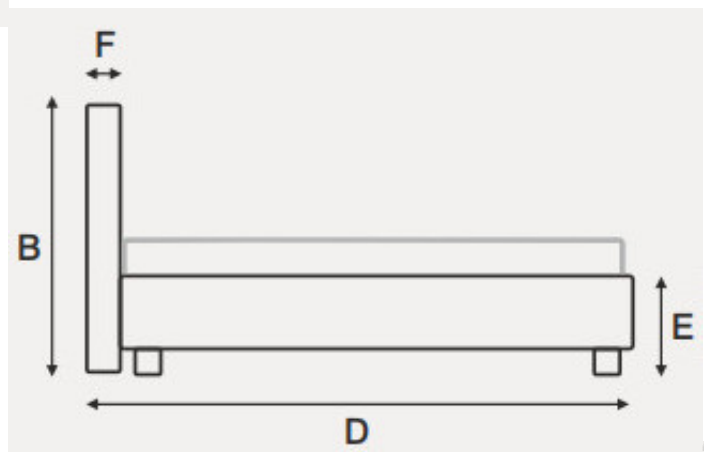

Łóżko tapicerowane LUCKY WS

- umożliwia swobodny dostęp do przestrzeni pod łóżkiem
- brak możliwości zastosowania pojemnika na pościel
- wymaga stosowania tradycyjnych stelaży pod materac, niestanowiących standardowego wyposażenia
- belki nośne pod stelaże (środkowa i boczne) umieszczone są na stałej wysokości 13 cm poniżej górnej krawędzi łóżka
- wymaga zastosowania 4 nóg nośnych o wysokości 15 cm

Wymiary łóżka Sembella Lucky

Do łóżka LUCKY WS przeznaczone są nóżki nośne o wysokości 15 cm. Do wyboru:

- drewniane w kolorze naturalnym, czarnym oraz orzecha - 4 szt
- drewniane nóżek stożkowych (2 w kształcie stożka i 2 skośnych) w kolorze naturalnego dębu.