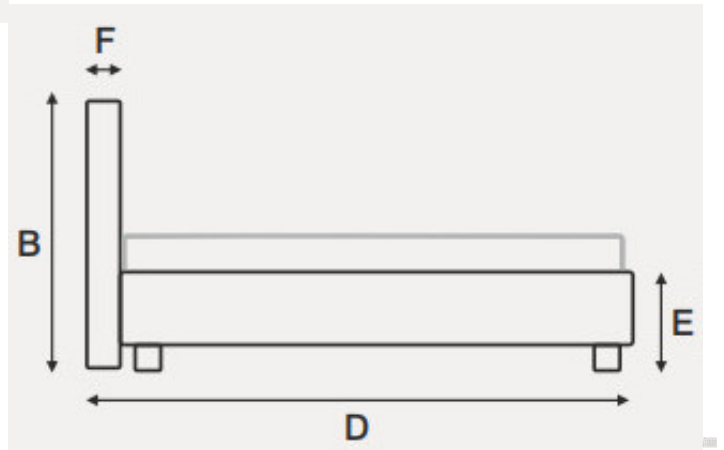

Opis produktu

Twój zdrowy sen w dobrych rękach.

Łóżko tapicerowane Sembella LUCKY to idealna propozycja dla osób ceniących sobie swobodę decyzji. Możliwość wyboru skrzyni standardowej lub z pojemnikiem na pościel oraz doboru dowolnego materaca pozwalają stworzyć rozwiązania szyte na miarę potrzeb każdego użytkownika. Zadbaj o komfort swojego snu, nie rezygnując ze stylowej aranżacji w Twojej sypialni.

Łóżko tapicerowane LUCKY WS

- umożliwia swobodny dostęp do przestrzeni pod łóżkiem
- brak możliwości zastosowania pojemnika na pościel
- wymaga stosowania tradycyjnych stelaży pod materac, niestanowiących standardowego wyposażenia
- belki nośne pod stelaże (środkowa i boczne) umieszczone są na stałej wysokości 13 cm poniżej górnej krawędzi łóżka
- wymaga zastosowania 4 nóg nośnych o wysokości 15 cm

Wymiary łóżka Sembella Lucky

Do łóżka LUCKY WS przeznaczone są nóżki nośne o wysokości 15 cm. Do wyboru:

- drewniane w kolorze naturalnym, czarnym oraz orzecha - 4 szt
- drewniane nóżek stożkowych (2 w kształcie stożka i 2 skośnych) w kolorze naturalnego dębu.