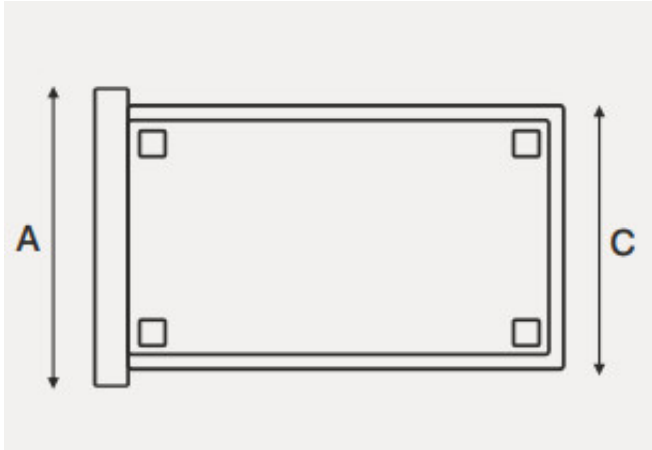

Opis produktu

Twój zdrowy sen w dobrych rękach.

Łóżko tapicerowane Sembella LUCKY to idealna propozycja dla osób ceniących sobie swobodę decyzji. Możliwość wyboru skrzyni standardowej lub z pojemnikiem na pościel oraz doboru dowolnego materaca pozwalają stworzyć rozwiązania szyte na miarę potrzeb każdego użytkownika. Zadbaj o komfort swojego snu, nie rezygnując ze stylowej aranżacji w Twojej sypialni.

Łóżko tapicerowane LUCKY WS

- umożliwia swobodny dostęp do przestrzeni pod łóżkiem
- brak możliwości zastosowania pojemnika na pościel
- wymaga stosowania tradycyjnych stelaży pod materac, niestanowiących standardowego wyposażenia
- belki nośne pod stelaże (środkowa i boczne) umieszczone są na stałej wysokości 13 cm poniżej górnej krawędzi łóżka
- wymaga zastosowania 4 nóg nośnych o wysokości 15 cm

Wymiary łóżka Sembella Lucky

Do łóżka LUCKY WS przeznaczone są nóżki nośne o wysokości 15 cm. Do wyboru:

- drewniane w kolorze naturalnym, czarnym oraz orzecha - 4 szt
- drewniane nóżek stożkowych (2 w kształcie stożka i 2 skośnych) w kolorze naturalnego dębu.