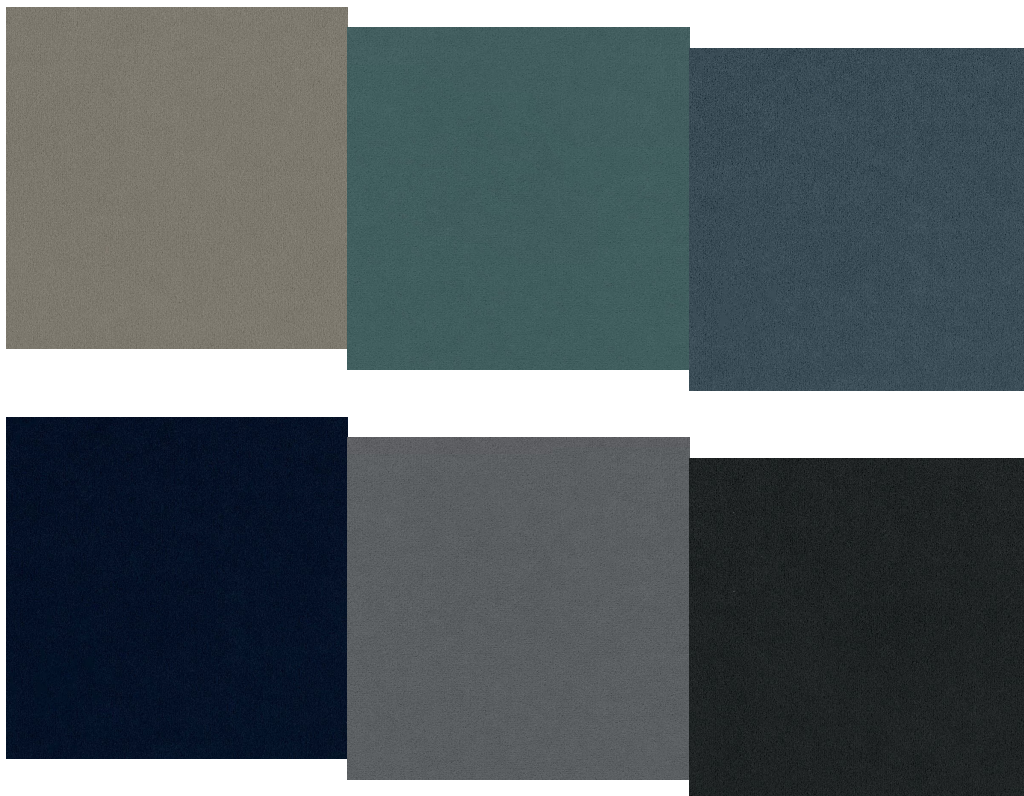

Grupa I , Monolith Mocca - Grupa I , Monolith Sand - Grupa I , Monolith Silver - Grupa I , Monolith Steel - Grupa I , Monolith Wool - Grupa I , ASPEN Coldbeige - Grupa II (+ 440 zł) , ASPEN Lightgrey - Grupa II (+ 440 zł) , ASPEN Graphit - Grupa II (+ 440 zł) , ASPEN Grey - Grupa II (+ 440 zł) , ASPEN Darkgrey - Grupa II (+ 440 zł) , ASPEN Black - Grupa II (+ 440 zł) , ASPEN Yellow - Grupa II (+ 440 zł) , ASPEN Navyblue - Grupa II (+ 440 zł) , LINEA Beige - Grupa II (+ 440 zł) , LINEA White - Grupa II (+ 440 zł) , LINEA Stone - Grupa II (+ 440 zł) , LINEA Chocolate - Grupa II (+ 440 zł) , LINEA Navyblue - Grupa II (+ 440 zł) , LINEA Blue - Grupa II (+ 440 zł) , LINEA Coral - Grupa II (+ 440 zł) , LINEA Steel - Grupa II (+ 440 zł) , LINEA Anthracit - Grupa II (+ 440 zł) , Tiffany 38 Winter Moss - Grupa II (+ 440 zł) , Tiffany 33 Rust - Grupa II (+ 440 zł) , Tiffany 8 Mustard - Grupa II (+ 440 zł) , Tiffany 2 Beige - Grupa II (+ 440 zł) , Tiffany 16 grey - Grupa II (+ 440 zł) , Tiffany 29 Taupe - Grupa II (+ 440 zł) , Matt Velvet 09 NUDE - Grupa II (+ 440 zł) , Matt Velvet 72 Eucalyptus - Grupa II (+ 440 zł) , Matt Velvet 73 Ocean - Grupa II (+ 440 zł) , Matt Velvet 79 Indigo - Grupa II (+ 440 zł) , Matt Velvet 85 Gray - Grupa II (+ 440 zł) , Matt Velvet 97 Graphite - Grupa II (+ 440 zł)

Dostępne kolory tkaniny obiciowej LINEA:
skład: 100% poliester; Gramatura 303g/m²

Dostępne kolory tkaniny obciowej Matt Velvet (Welur):

Skład: 100% poliester; Gramatura 430g /m²

Dostępne kolory tkaniny obciowej TIFFANY (Welur):