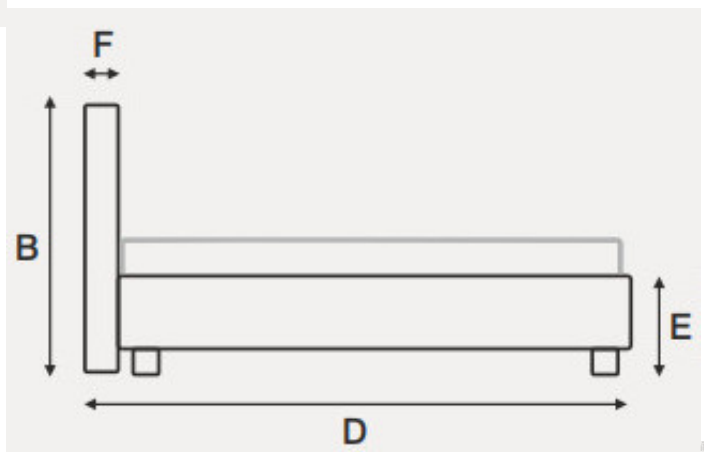

Łóżko LUCKY NS można wykonać w wielu różnorodnych tkaninach. Wybieraj spośród dostępnych stylów i bogatej oferty kolorystycznej. To właśnie kolor tapicerki najlepiej odda charakter Twojej sypialni! Wszystkie rodzaje tkanin cechuje wyjątkowa trwałość, odporność na uszkodzenia, a przy tym miękkość faktur. Sprawdź kolory dostępnych tkanin w zakładkach Tkaniny Grupy I oraz Tkaniny Grupy II

Bezpłatna dostawa na terenie całego kraju.
Produkt nowy oryginalnie zapakowany
- bezpośrednio od producenta.

Produkt posiada dodatkowe opcje:

Wybierz tkaninę: Malmo Beige - Grupa I , Malmo Earth - Grupa I , Malmo Graphite - Grupa I , Malmo Grey - Grupa I , Malmo Steel - Grupa I , Malmo Stone - Grupa I , Soro Anthracite - Grupa I , Soro Cappucino - Grupa I , Soro Coral - Grupa I , Soro Earth - Grupa I , Soro Lavender - Grupa I , Soro Navy - Grupa I , Soro Shell - Grupa I , Soro Stone - Grupa I , Soro Talk - Grupa I , LUNA Anthracite - Grupa I , LUNA Greybeige - Grupa I , LUNA Azur - Grupa I , LUNA Blue - Grupa I , LUNA Black - Grupa I , LUNA Hortensia - Grupa I , LUNA Red - Grupa I , LUNA Grey - Grupa I , Monolith Azure - Grupa I , Monolith Burgund - Grupa I , Monolith Cayenne - Grupa I , Monolith Emerald - Grupa I , Monolith Gold - Grupa I , Monolit Graphite - Grupa I , Monolith Ink -